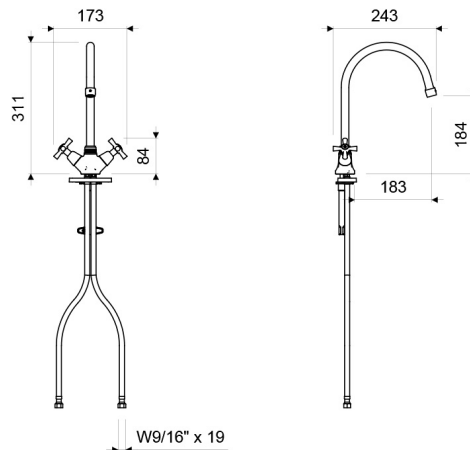

Gama
HOGAR

GRIFERIA

Juego Compacto para Cocina CRUX

E410.05/Y4

E410.05/Y4

MEDESA INUNITECS

ACABADOS

Cromo

CARACTERÍSTICAS FÍSICAS

Garantía

8.3 litros min.
ECONSUMO
45% de ahorro
8.3 litros/min

Econsumo

Calidad

Durabilidad
Grifería

Normas de
Salud

Recubrimiento

Vida útil

Bimando

¼ Giro

DESCRIPCIÓN

CARACTERÍSTICAS TÉCNICAS GENERALES

- Cuerpo central fabricado en aleación de cobre y zinc (latón).
- Pico fabricado en acero inoxidable (SS 304).
- Manijas fabricadas en ABS cromado.
- Sistema de cierre de cartucho cerámico.
- Incluye aireador para un chorro más confortable.
- Pico giratorio que facilita las labores en la cocina.
- Recomendado para ser instalado en el fregadero o el mesón de la cocina.
- Incluye restrictor para controlar el caudal de agua.
- Código aireador para 30% de ahorro de agua: E140D DH.
- Código aireador para 50% de ahorro de agua: E140C DH.

- Bajo contenido de plomo, contiene menos del 2,5% aprobado por Norma.
- Superficie libre de defectos y rayaduras.
- Producto probado para resistir oxidación o corrosión.
- Funcionamiento adecuado desde 20 hasta 125 PSI.
- Sistema de cierre probado hasta los 500.000 ciclos, sin presentar fugas.
- Juego probado a 500 PSI durante un minuto, sin presentar desgaste.

NORMAS GENERALES DE CUMPLIMIENTO

- NORMA NACIONAL: NTE INEN 3123 (GRIFERÍA - LLAVES): 2019
- NORMA INTERNACIONAL: ASME A112.18.1 / CSA B125.1: 2018

Centro de Atención al Usuario: **FV Responde**

www.fvandina.com

ECUADOR
1-800 FV FV FV
fvresponde@fvecuador.com

CENTRO AMÉRICA
info.cea@grupofv.com

COLOMBIA
info.colombia@grupofv.com

PERU
info.peru@grupofv.com

UTILIZA
SIEMPRE
REPUESTOS
ORIGINALES
FV

ESCANEA
EL CÓDIGO QR
Y DESCARGA
EL APP FV